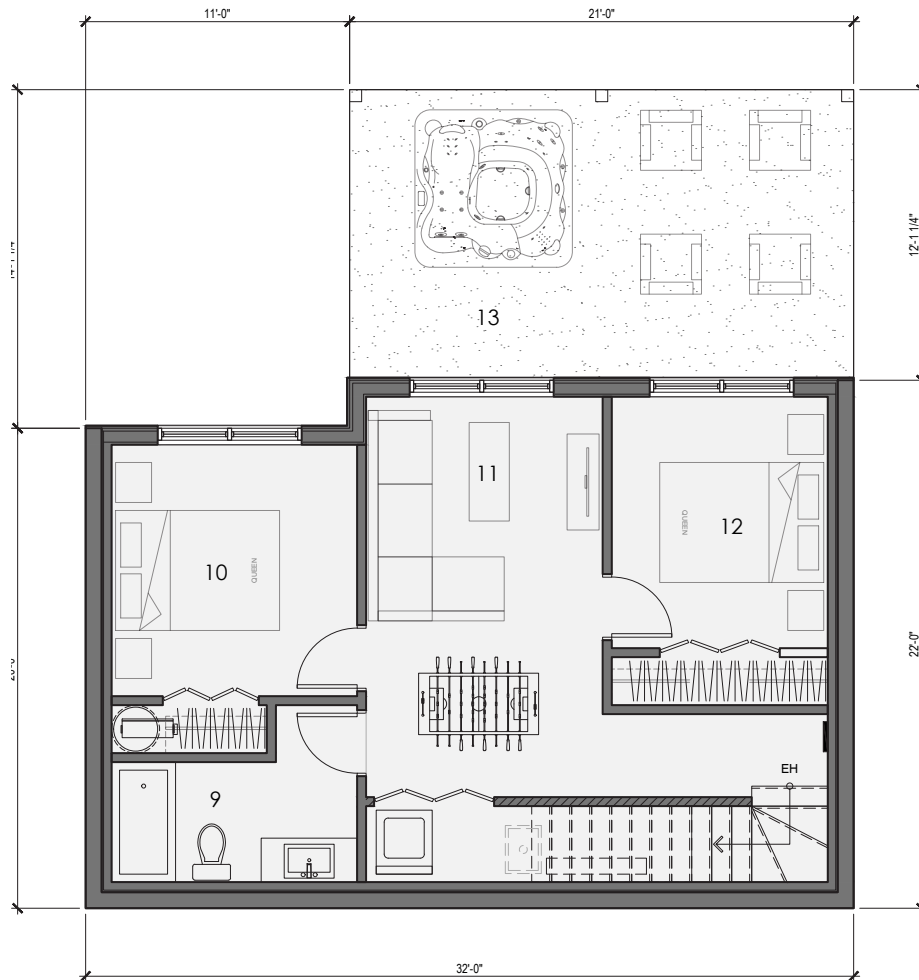

À PARTIR DE
465 500 \$ +TX

L'ASTUCIEUX

© Tous droits réservés

 **IMMOLEAN**

immolean.com

PLAN REZ-DE-CHAUSSÉE

1	Entrée	6'-11" x 5'-0"
2	Salle de bain	10'-8" x 5'-0"
3	Chambre	10'-8" x 10'-11"
4	Séjour	9'-10" x 11'-11"
5	Salle à manger	9'-10" x 8'-9"
6	Cuisine	12'-6" x 7'-11"
7	Terrasse	21'-0" x 12'-1"

L'ASTUCIEUX

PLAN REZ-DE-JARDIN

9	Salle de bain	10'-3" x 5'-0"
10	Chambre	10'-3" x 10'-6"
11	Salle familiale	9'-10" x 16'-8"
12	Chambre	9'-0" x 10'-6"
13	Terrasse	21'-0" x 12'-1"

L'ASTUCIEUX

L'ASTUCIEUX