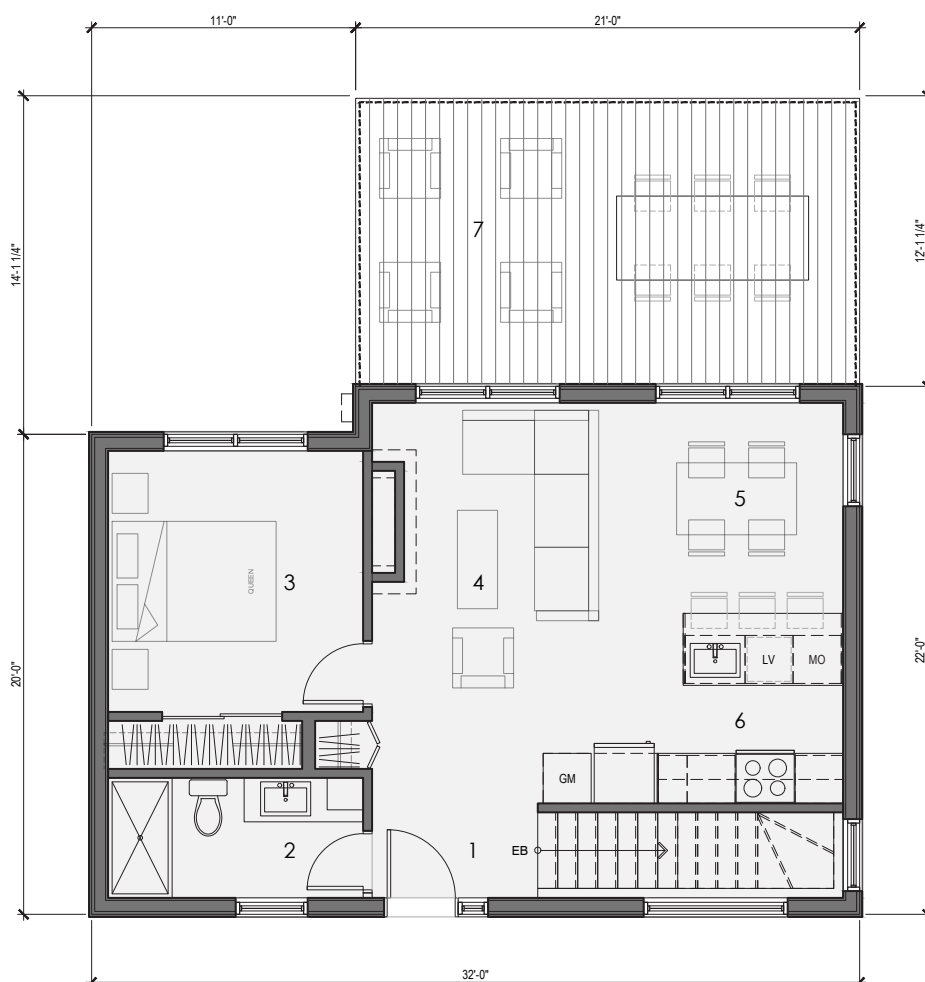

À PARTIR DE
465 500 \$ +TX

L'ASTUCIEUX

© Tous droits réservés

 **IMMOLEAN**

immolean.com

PLAN REZ-DE-CHAUSSÉE

1	Entrée	6'-11" x 5'-0"
2	Salle de bain	10'-8" x 5'-0"
3	Chambre	10'-8" x 10'-11"
4	Séjour	9'-10" x 11'-11"
5	Salle à manger	9'-10" x 8'-9"
6	Cuisine	12'-6" x 7'-11"
7	Terrasse	21'-0" x 12'-1"

L'ASTUCIEUX

PLAN REZ-DE-JARDIN

9	Salle de bain	10'-3" x 5'-0"
10	Chambre	10'-3" x 10'-6"
11	Salle familiale	9'-10" x 16'-8"
12	Chambre	9'-0" x 10'-6"
13	Terrasse	21'-0" x 12'-1"

L'ASTUCIEUX

L'ASTUCIEUX